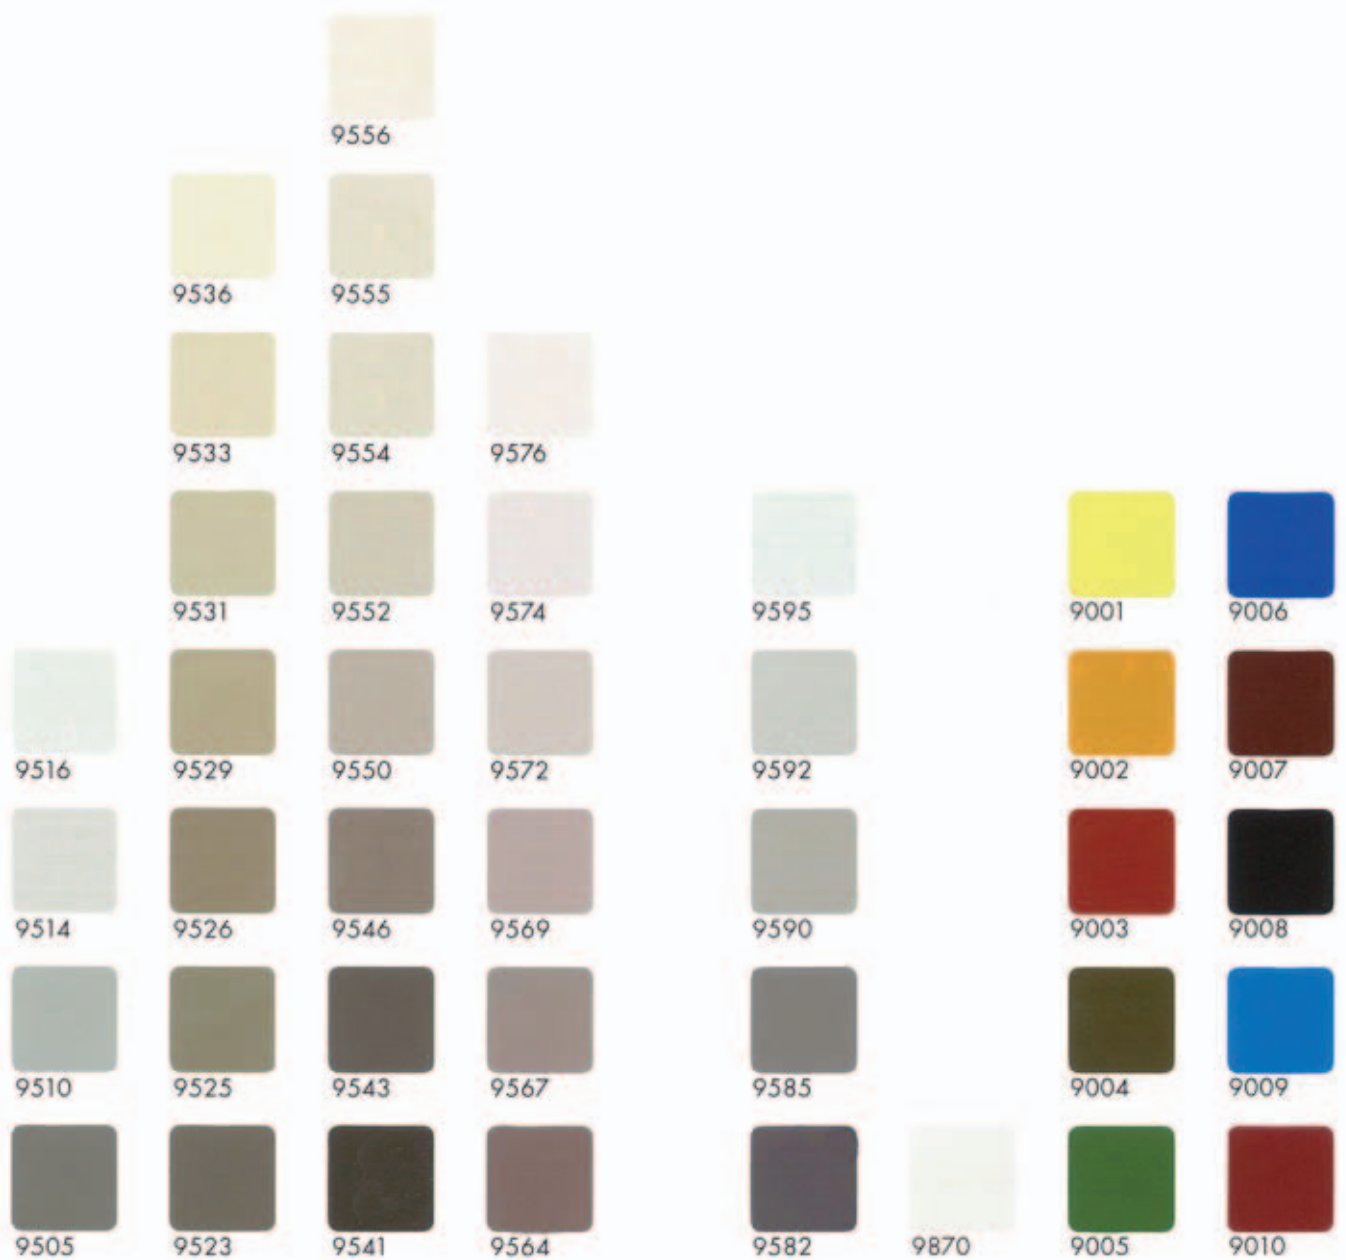

9466

9463

9493

9490

9488

9486

9482

## KEIM Farbkonzentrate

colour concentrates / concentrés de teintes /  
concentrati / concentrados de color /  
farveconcentratet / kleurconcentraten /  
koncentraty farb / Barevné koncentráty

							
16	41	66	79	104	131	184	
							
18	42	67	92	105	133	190	
							
23	52	69	94	107	138	195	
							
30	54	70	95	111	140	202	
							
31	61	71	96	114	141	208	
							
32	62	72	97	118	142	226	246
							
33	63	75	101	121	159	231	247
							
35	64	76	102	122	168	235	248
							
40	65	77	103	124	176	240	249

## Optil Monochromtöne

monochrome shades / teintes monochromes / concentrati  
monochromatici / monochromo / monokrome nuancer /  
Monochroom kleuren / kolory monochromatyczne /  
Monochromni odstíny

## Soldalit Monochromtöne

monochrome shades / teintes monochromes / concentrati  
monochromatici / monochromo / monokrome nuancer /  
Monochroom kleuren / kolory monochromatyczne /  
Monochromni odstíny